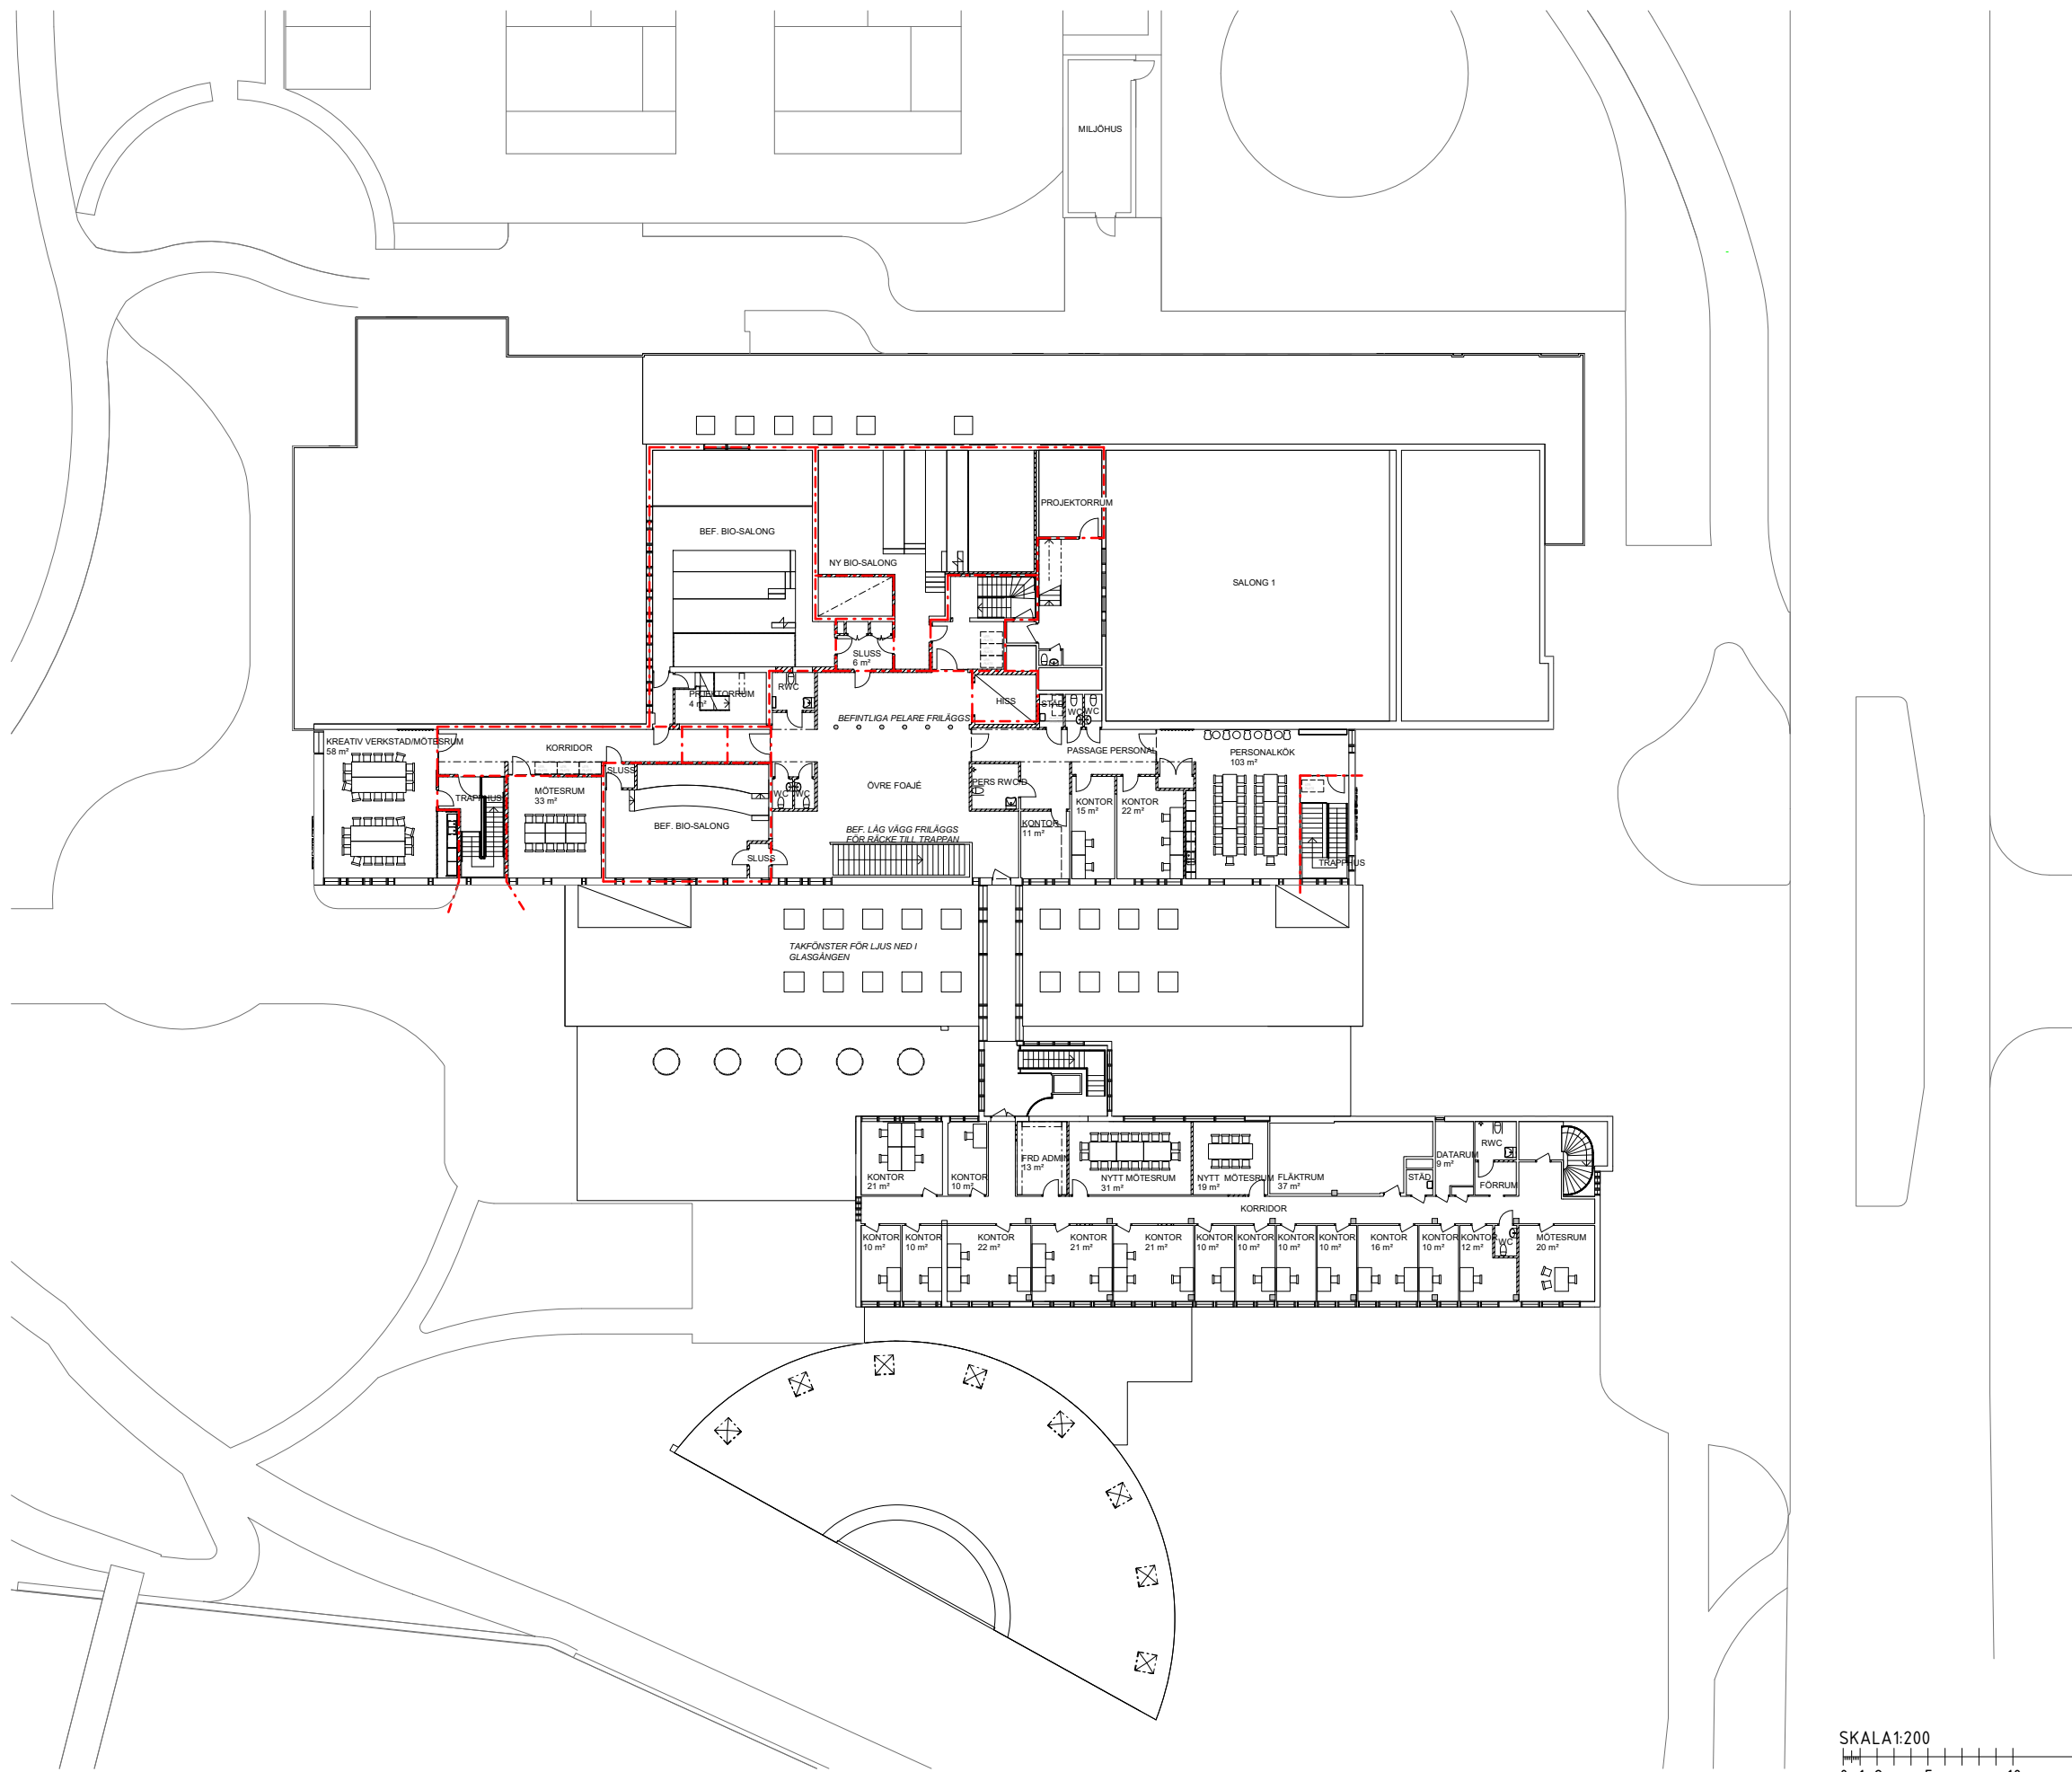

SKISS 06 - ÖVERSIKT ÖVRE PLAN

KULTURHUS JOAR
Enköpings kommun

PROGRAMUTREDNING

UTR A 50

2022-11-17

SKALA A1 1:200
A3 1:400

stadion arkitekter
Renströms gata 12 116 25 Stockholm 08-702 14 50