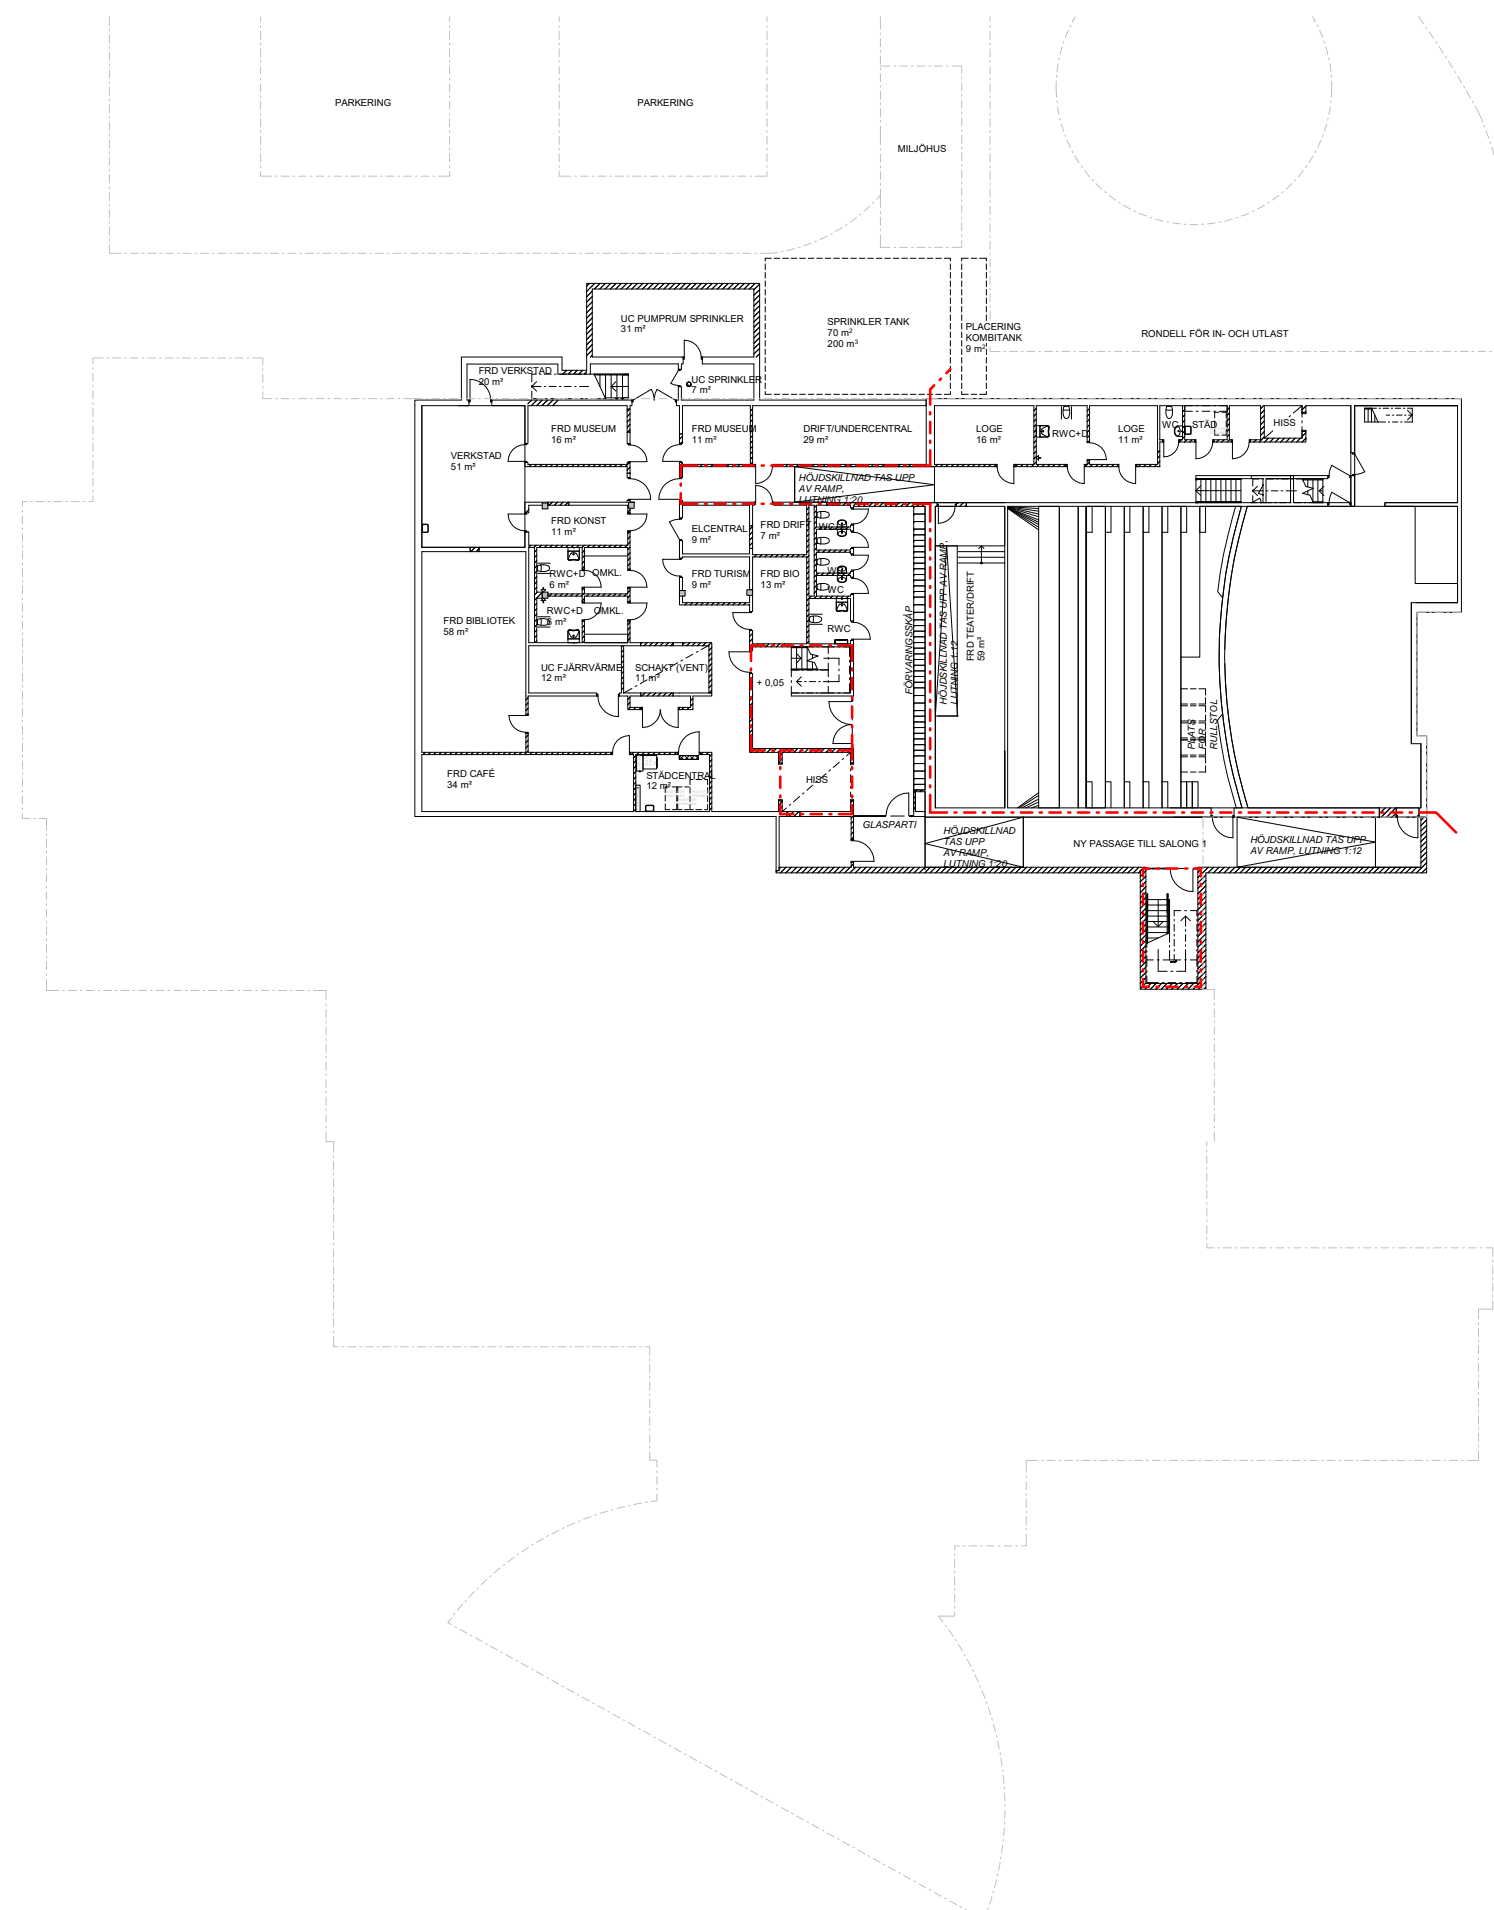

SKISS 06 - ÖVERSIKT ENTRÉPLAN
KULTURHUS JOAR
Enköpings kommun
PROGRAMUTREDNING
UTR A 49
2022-11-17
SKALA A1 1:200
A3 1:400
stadion arkitekter
Renströms gata 12 116 23 Stockholm 08-702 14 50

SKISS 06 - ÖVERSIKT KÄLLARPLAN