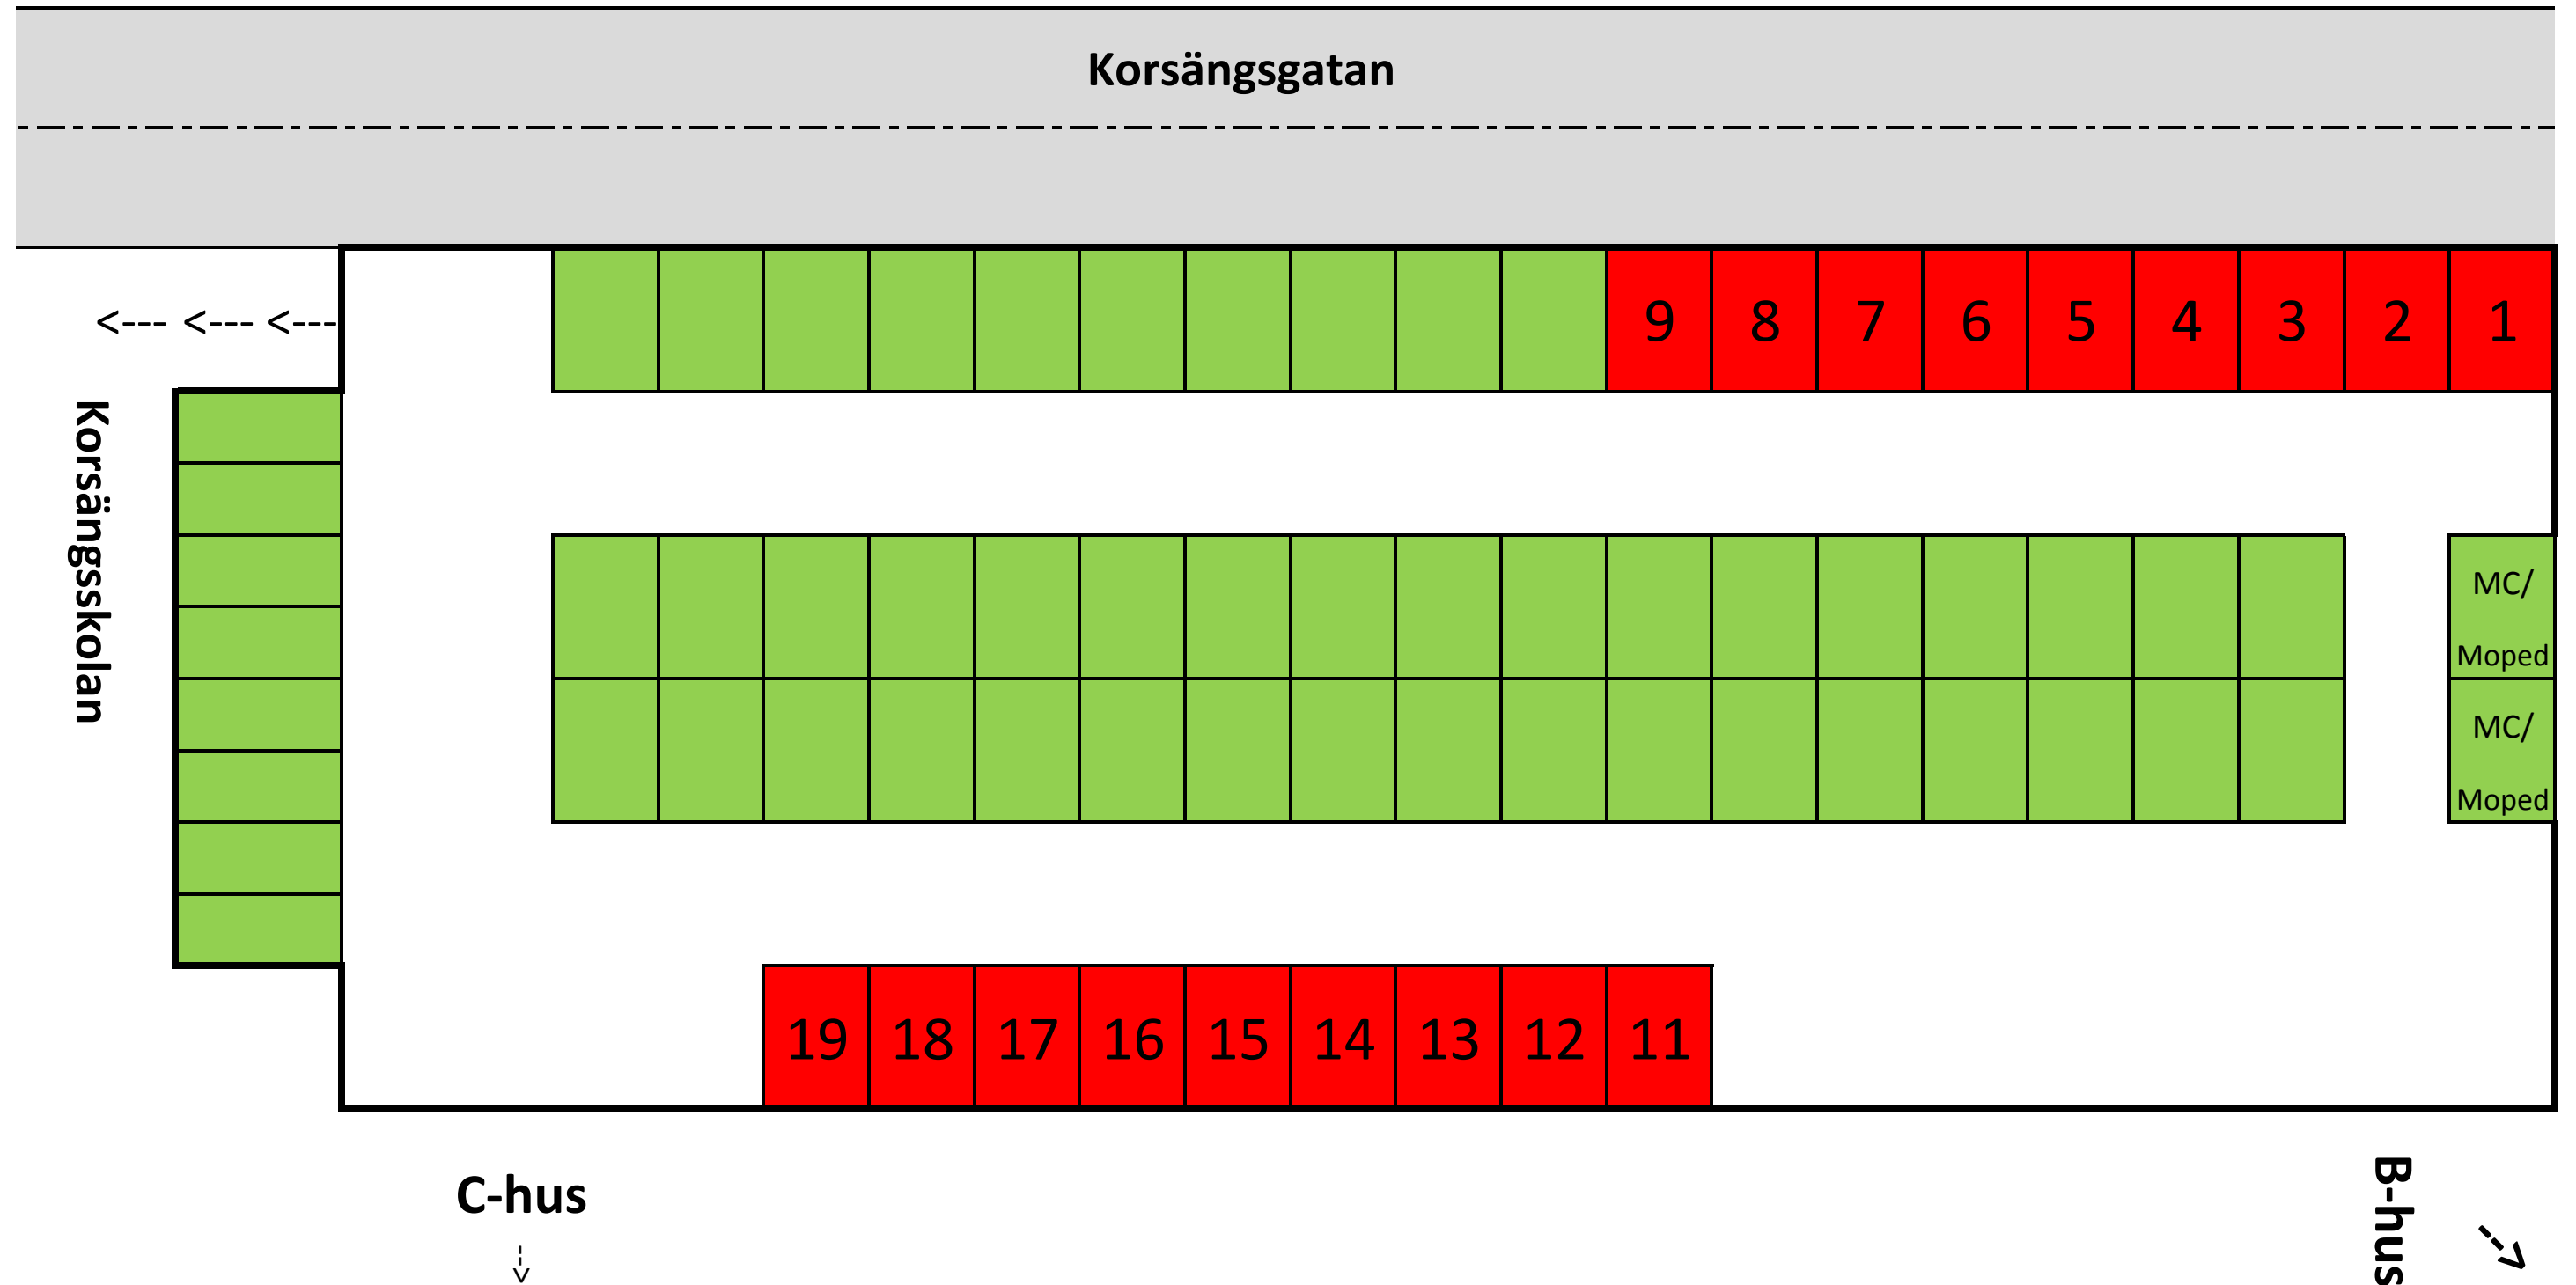

Parkera rätt!

Rödmarkerade platser är förhyrda.

Ett privat parkeringsbolag sköter vakthållningen med parkeringsböter för felparkeringar som följd.

P-platser ovanför C-huset (mellan C-hus och Stockholmsvägen) är reserverade.

Om du inte hyrt plats - använd grönmarkerade platser!